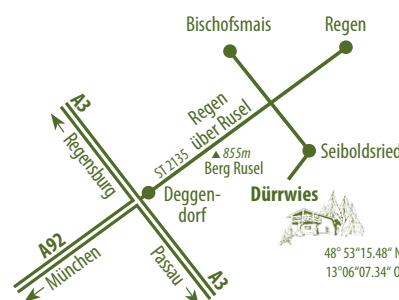

Vermietergemeinschaft GbR
Dürrwies

HISTORISCHES WALDFERIENDORF